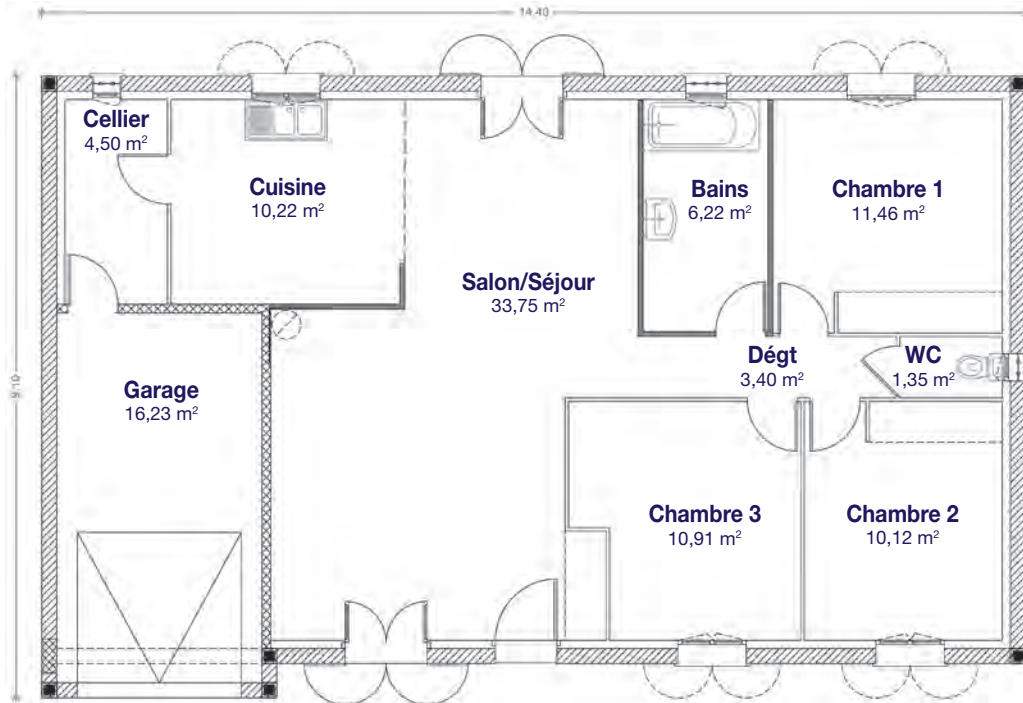

Demeures  
Régionales  
de France

*La passion de bien construire*

■ jade

■ jade 3

Surface habitable : 91,93 m<sup>2</sup>  
+ Garage : 16,23 m<sup>2</sup>

■ jade 4

Surface habitable : 104,83 m<sup>2</sup>  
+ Garage : 16,11 m<sup>2</sup>